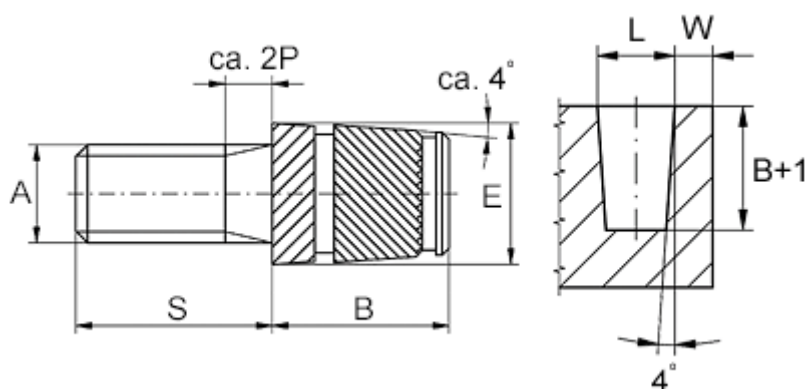

Varenummer: 12858100050880  
Beskrivelse: KLEE-coil 858 100 050.880  
M5 Messing

## Mål

Anbefalet huldia. $W + 0,1$	= 6.9
Mindsteafstand til kant $W$	= 2.0
Monteringslængde $B$	= 9.0
Stiftlængde $S$	= 25
Udvendig diameter $E$	= 7.2
Udvendigt gevind $A$	= M5x0,8